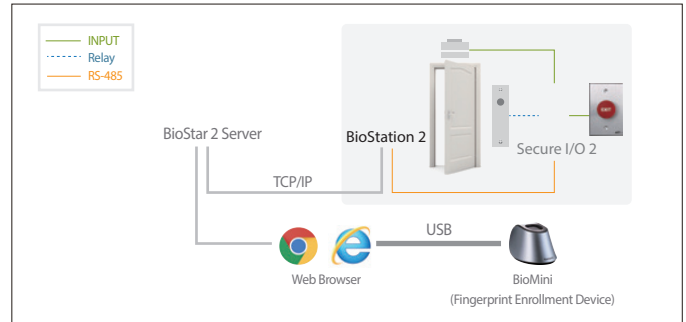

• Standalone-Secure